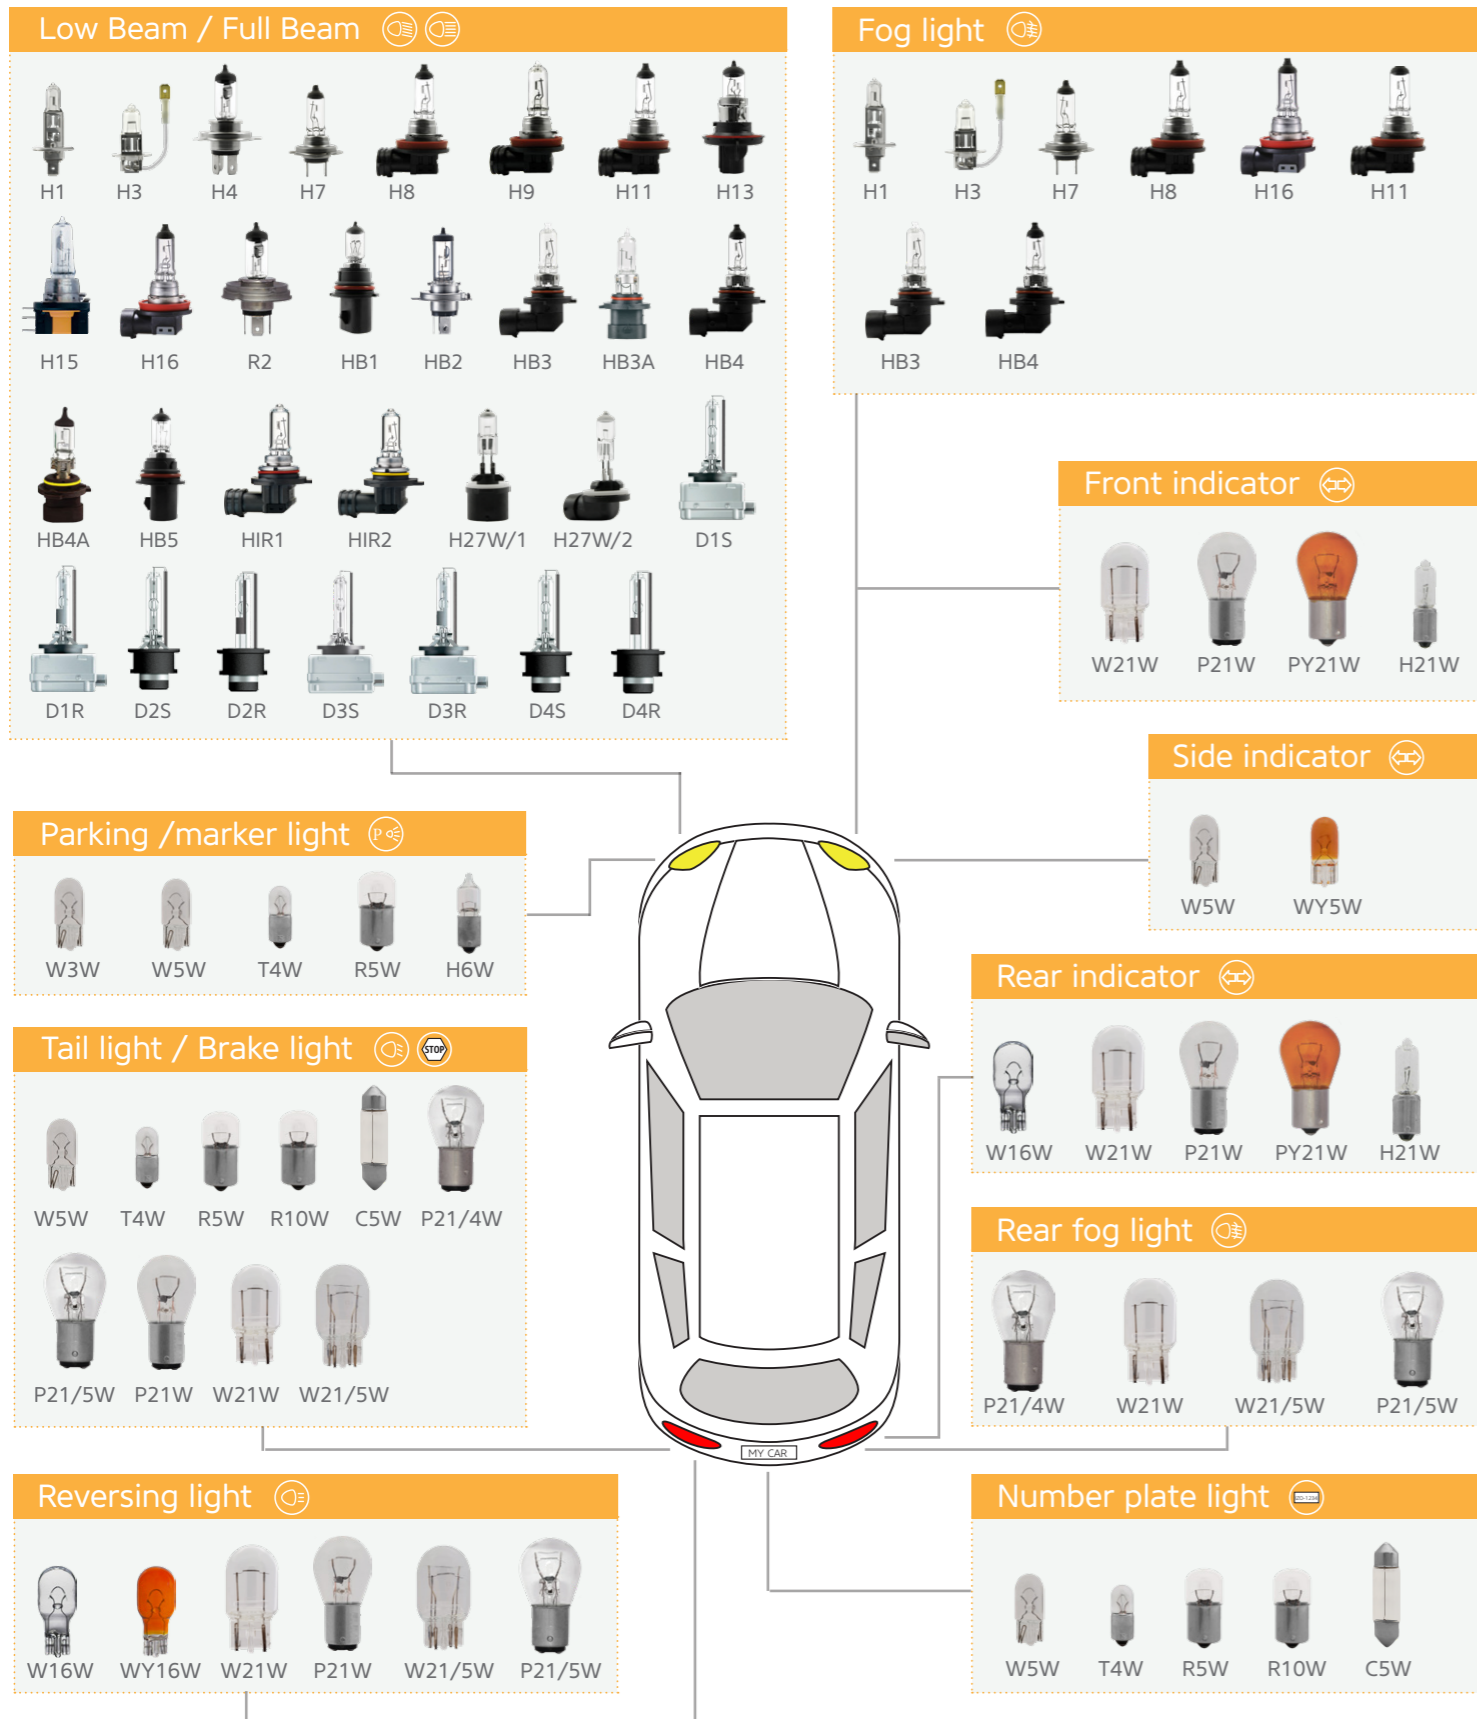

Lamp Classification