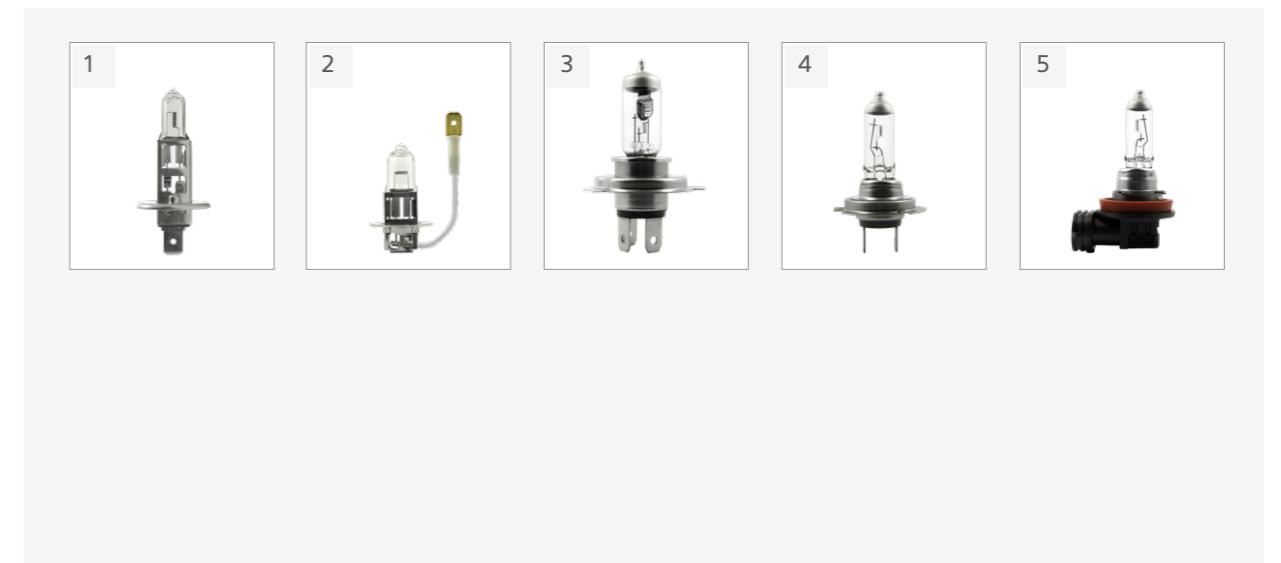

① Production on request