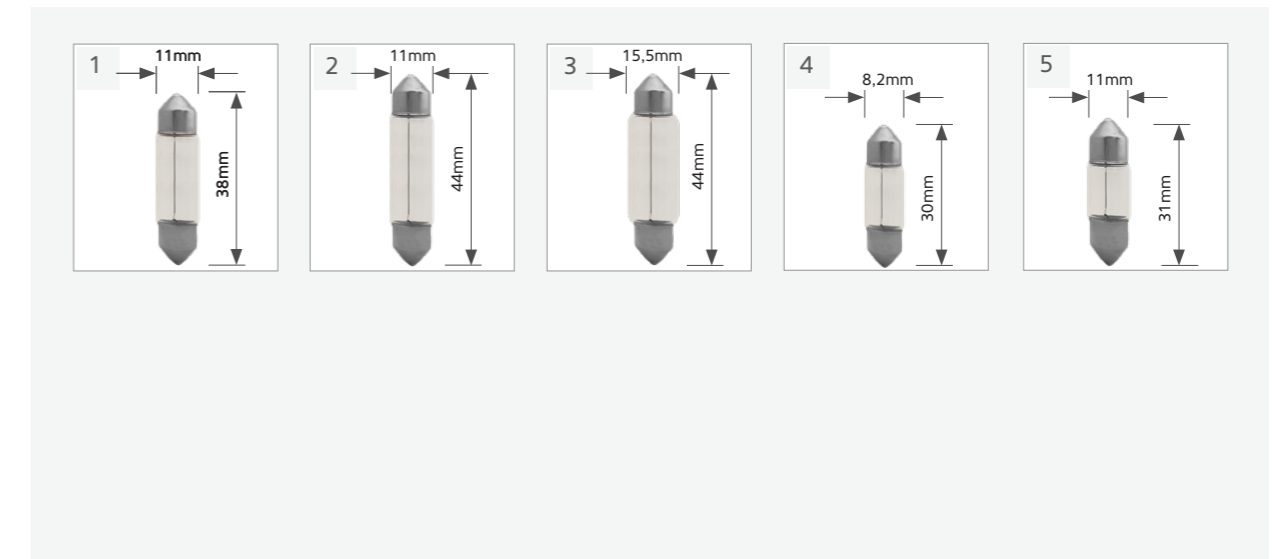

## Festoon lamps

Ref.	ECE	Volt	Watt	Base	Dimensions (mm)	Packing/ pcs.	Image No.
270212		12V	3W	SV7-8	8,2 x 30	200	4
270270		12V	5W	SV8,5-8	11 x 31	200	5
270214	C5W	12V	5W	SV8,5-8	11 x 38	200	1
270218		12V	5W	SV8,5-8	11 x 44	200	2
270274		12V	10W	SV8,5-8	11 x 31	200	5
270245		12V	10W	SV8,5-8	11 x 38	200	1
270261		12V	10W	SV8,5-8	11 x 44	200	2
270206		12V	10W	SV8,5-8	15,5 x 44	200	3
270209		12V	15W	SV8,5-8	15,5 x 44	200	3
270213		12V	18W	SV8,5-8	15,5 x 44	200	3
270215	C21W	12V	21W	SV8,5-8	15,5 x 44	200	3