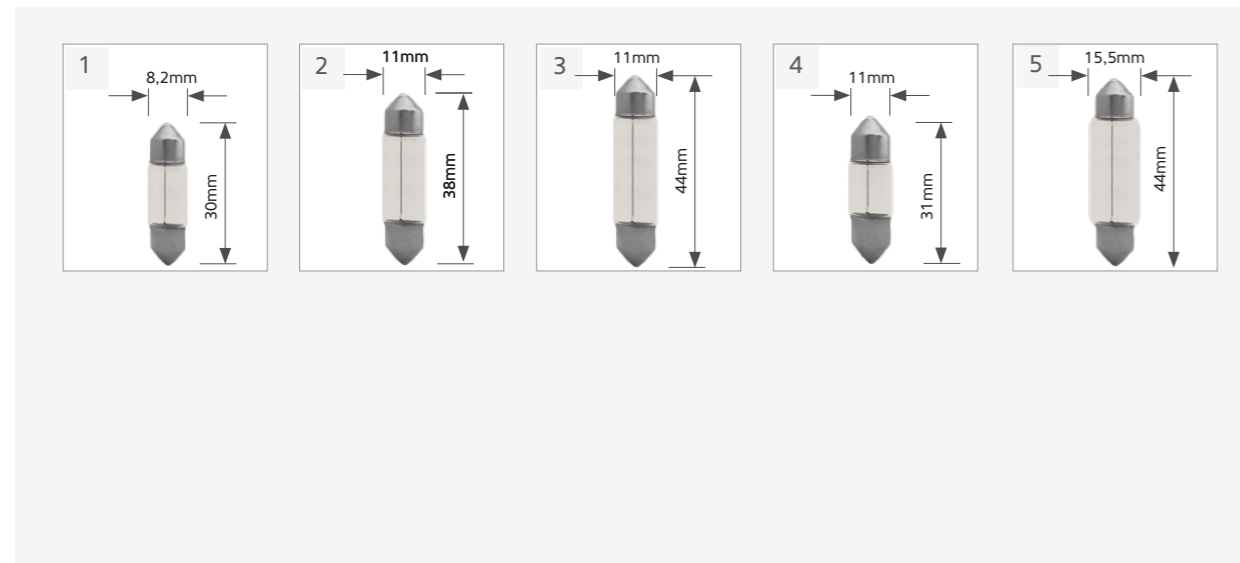

Festoon lamps

Ref.	ECE	Volt	Watt	Base	Dimensions (mm)	Packing/ pcs.	Image No.
470201		24V	3W	SV7-8	8,2 x 30	200	1
470202	C5W	24V	5W	SV8,5-8	11 x 38	200	2
470216		24V	10W	SV8,5-8	11 x 31	200	4
470207		24V	10W	SV8,5-8	11 x 38	200	2
470211		24V	10W	SV8,5-8	11 x 44	200	3
470210		24V	15W	SV8,5-8	15,5 x 44	200	5
470214		24V	18W	SV8,5-8	15,5 x 44	200	5