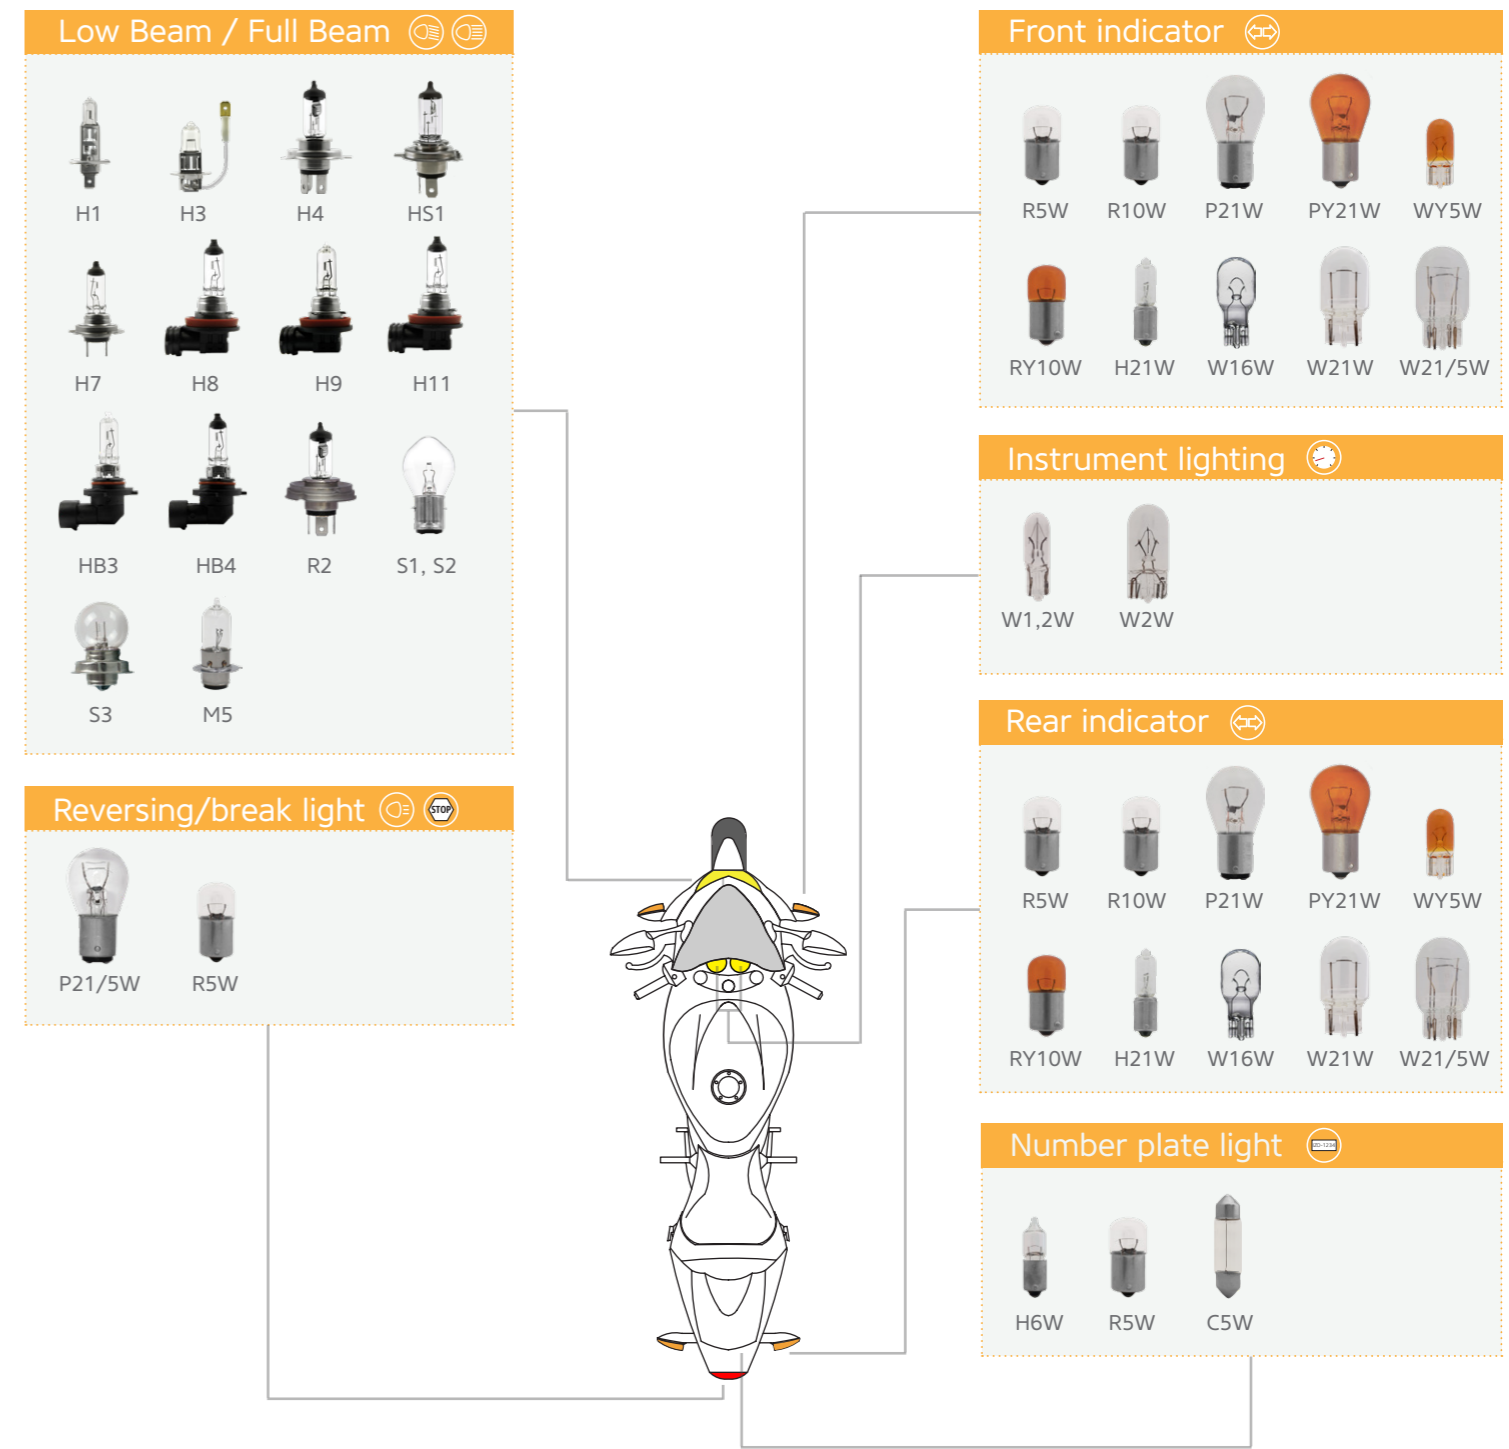

Lamp Classification