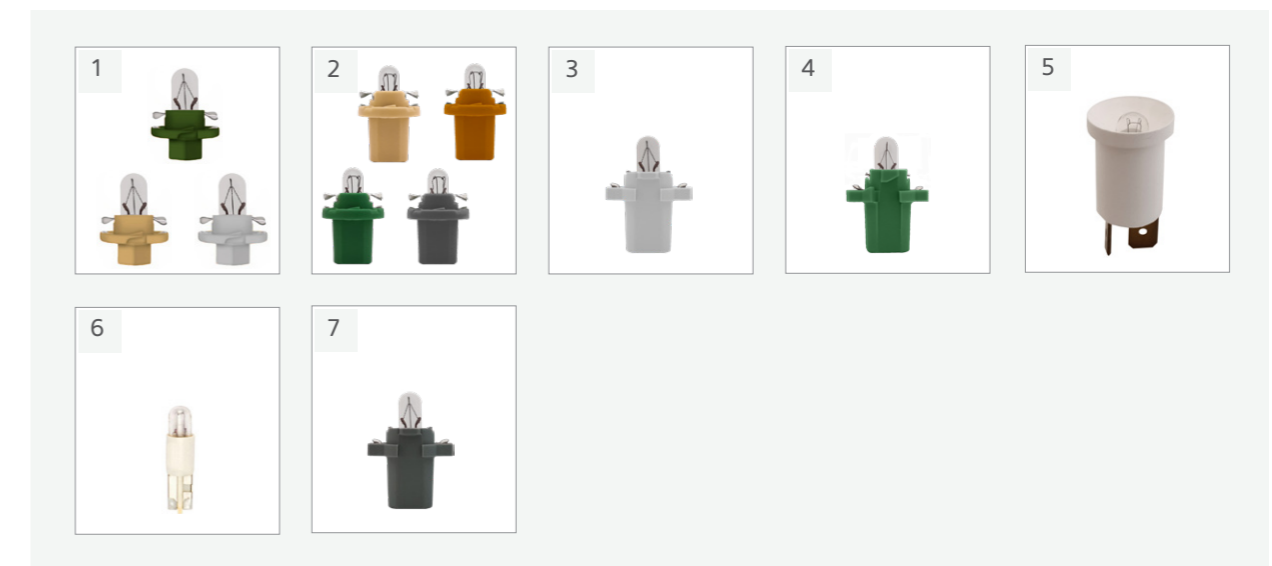

Plastic Base lamps

Ref.	ECE	Volt	Watt	Base	Description	Packing/ pcs.	Image No.
260783		12V	0,4W	BX8,5d	Blue/Lilac	200	1
260798		12V	1,0W	BX8,5d	Orange	200	1
260718		12V	1,1W	BX8,4d	Orange	200	2
260719		12V	1,2W	B8,3d	Black	200	3
260799		12V	1,2W	B8,4d-12,5	Light Blue	200	4
260790		12V	1,2W	B8,7d	Grey	200	5
260784		12V	1,2W	BAX10d/B8,5d	Black	200	1
260796		12V	1,2W	BG8-5,5d	Black	200	6
260795		12V	1,2W	BG8,5-5,5d	Black	200	7
260797 ①		12V	1,2W	BG8,5s/40	Black	200	8
260715		12V	1,2W	BX8,4d	Black	200	2
260793		12V	1,2W	BX8,5d	Light Blue	200	1
260706		12V	1,2W	W2x4,6d	White	200	9

Plastic Base lamps

Ref.	ECE	Volt	Watt	Base	Description	Packing/ pcs.	Image No.
260716		12V	1,3W	BX8,4d	Dark Green	200	1
260788		12V	1,5W	BAX10d/B8,5d	Beige	200	2
260782		12V	1,5W	BX8,4d	Beige	200	1
260789		12V	1,5W	BX8,5d	Orange	200	2
260721		12V	2,0W	B8,3d	White	200	3
260792		12V	2,0W	B8,7d	Green	200	4
260786		12V	2,0W	BAX10d/B8,5d	Green	200	2
260717		12V	2,0W	BX8,4d	White-Green	200	1
260794		12V	2,0W	BX8,5d	White-Green	200	2
290770		12V	2,0W	REF17	White	200	5
460714		24V	1,0W	W2x4,6d	White	200	6
460720		24V	1,2W	B8,3d	Grey	200	7
460785		24V	1,2W	BAX10d/B8,5d	Grey	200	2

① Production on request